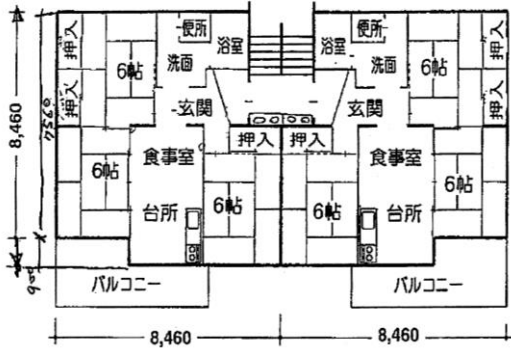

<中原市営住宅配置図>

<間取り図(1)>

1棟タイプ 73.93m²

<間取り図(2)>

2, 3棟タイプ 68.55m²