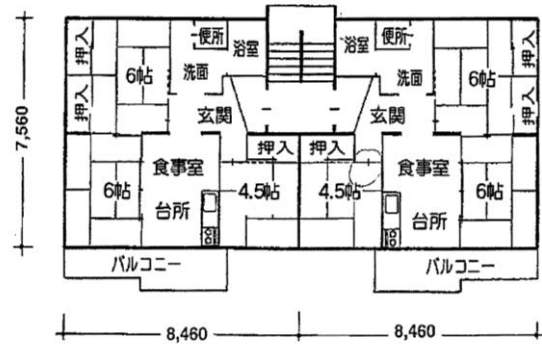

<中原市営住宅配置図>

<間取り図(1)>

1棟タイプ 73.93m²

<間取り図(2)>

2, 3棟タイプ 68.55m²