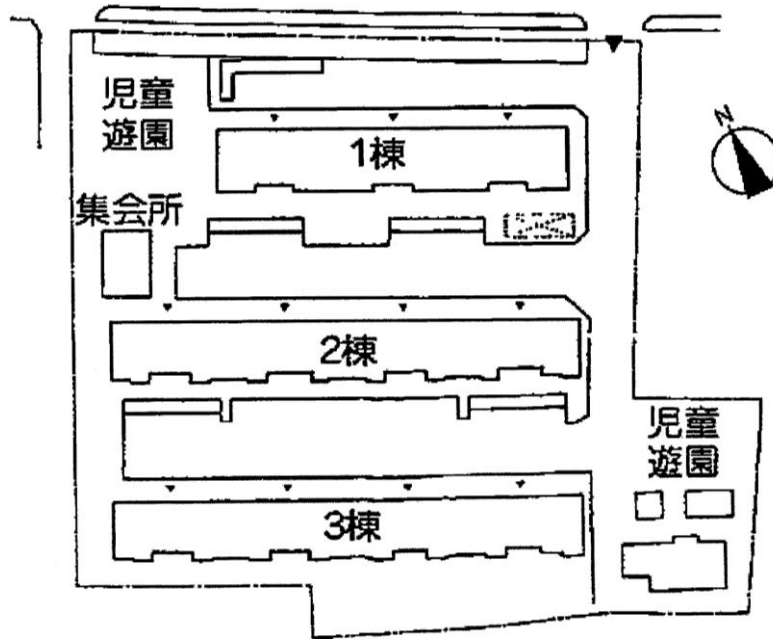

<中原市営住宅配置図>

<間取り図(1)>

1棟タイプ 73.93m²

<間取り図(2)>

2, 3棟タイプ 68.55m²