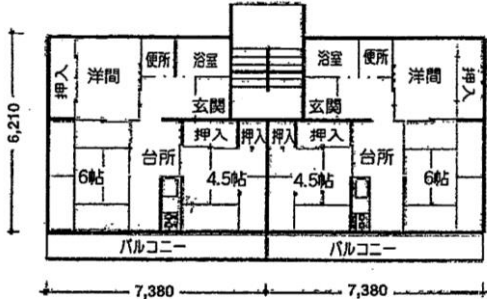

<旭が丘市営住宅配置図>

<間取り図(1)>

1棟 52.28m²

<間取り図(2)>

2, 3, 4棟 49.50m²

<間取り図(4)>

6, 7棟 53.83m²

<間取り図(3)>

5棟 57.77m²

<間取り図(5)>

8棟 59.10m²

<間取り図(6)>

9棟 55.94m²