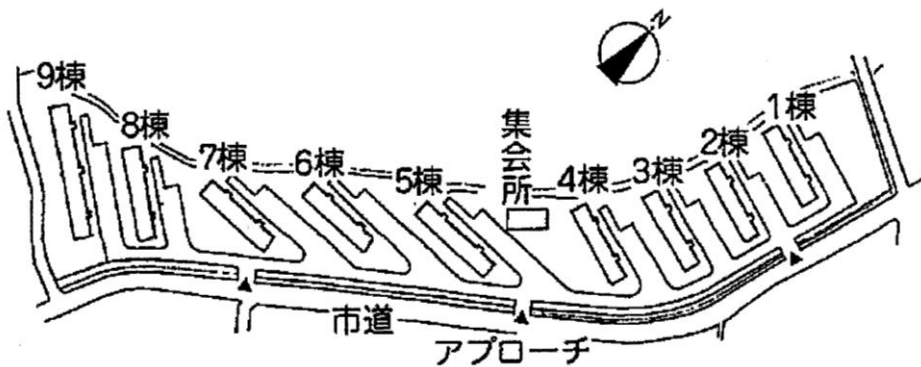

<旭が丘市営住宅配置図>

<間取り図(1)>

1棟 52.28m²

<間取り図(2)>

2, 3, 4棟 49.50m²

<間取り図(4)>

6, 7棟 53.83m²

<間取り図(3)>

5棟 57.77m²

<間取り図(5)>

8棟 59.10m²

<間取り図(6)>

9棟 55.94m²