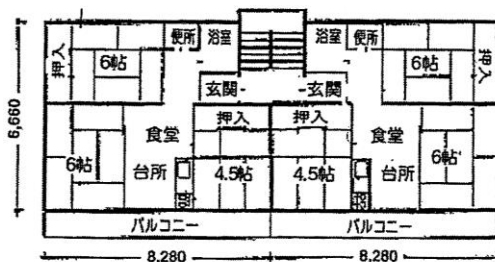

<旭が丘市営住宅配置図>

<間取り図(1)>

1棟 52.28m²

<間取り図(2)>

2, 3, 4棟 49.50m²

<間取り図(4)>

6, 7棟 53.83m²

<間取り図(3)>

5棟 57.77m²

<間取り図(5)>

8棟 59.10m²

<間取り図(6)>

9棟 55.94m²