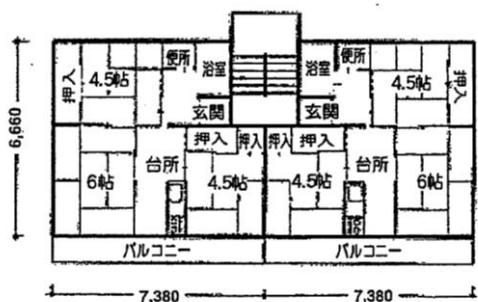

<旭が丘市営住宅配置図>

<間取り図(1)>

1棟 52.28m²

<間取り図(2)>

2, 3, 4棟 49.50m²

<間取り図(4)>

6, 7棟 53.83m²

<間取り図(3)>

5棟 57.77m²

<間取り図(5)>

8棟 59.10m²

<間取り図(6)>

9棟 55.94m²