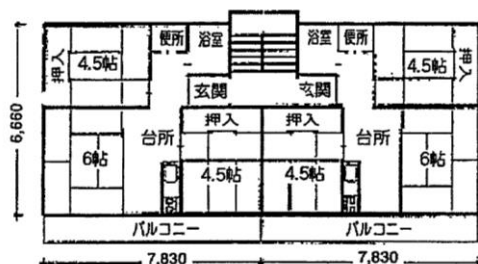

<旭が丘市営住宅配置図>

<間取り図(1)>

1棟 52.28m²

<間取り図(2)>

2, 3, 4棟 49.50m²

<間取り図(4)>

6, 7棟 53.83m²

<間取り図(3)>

5棟 57.77m²

<間取り図(5)>

8棟 59.10m²

<間取り図(6)>

9棟 55.94m²