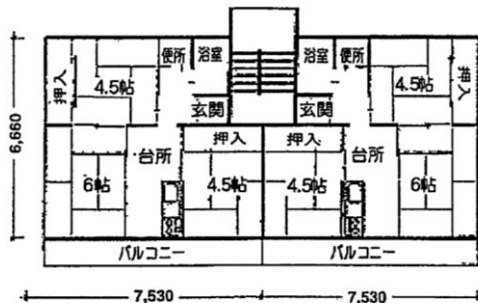

<旭が丘市営住宅配置図>

<間取り図(1)>

1棟 52.28m²

<間取り図(2)>

2, 3, 4棟 49.50m²

<間取り図(4)>

6, 7棟 53.83m²

<間取り図(3)>

5棟 57.77m²

<間取り図(5)>

8棟 59.10m²

<間取り図(6)>

9棟 55.94m²