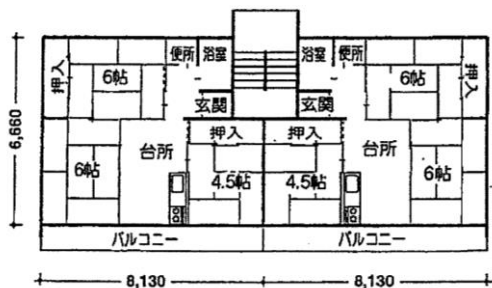

<旭が丘市営住宅配置図>

<間取り図(1)>

1棟 52.28m²

<間取り図(2)>

2, 3, 4棟 49.50m²

<間取り図(4)>

6, 7棟 53.83m²

<間取り図(3)>

5棟 57.77m²

<間取り図(5)>

8棟 59.10m²

<間取り図(6)>

9棟 55.94m²